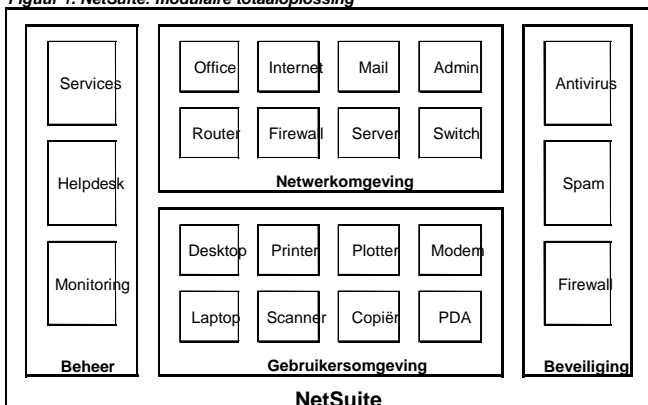

NetSuite

“...de totaaloplossing voor uw kritische IT omgeving”

Marktaanbod

In de ICT branche volgen technologische ontwikkelingen elkaar razendsnel op. Sommige zijn misschien niet op u van toepassing, maar andere ontwikkelingen kunnen wel degelijk bijdragen aan de realisatie van uw bedrijfsdoelen.

Differentiatie

Maar hoe kunt u uit het marktaanbod de juiste technologieën aanwenden voor uw infrastructuur? Waarmee kunt u uw gedane investering binnen afzienbare periode gegarandeerd terug verdienen? Is er een manier om uw huidige infrastructuur nog efficiënter, veiliger en voordeliger in te richten? Het antwoord van NetCare op deze vragen is eenduidig: "middels NetSuite".

NetSuite

NetCare heeft namelijk speciaal voor het MKB segment dit à la carte menu ontwikkeld. NetSuite is een modulaire totaaloplossing voor uw infrastructuur, welke u naar eigen smaak en behoefte kunt samenstellen. Of het nu gaat om een gestandaardiseerde werkplek en/of Server omgeving, of een op afstand beheerde Firewall oplossing. Binnen NetSuite is dit allemaal mogelijk!

Figuur 1. NetSuite: modulaire totaaloplossing

Efficiënter

NetSuite is modulair van opbouw waardoor een maatwerkoplossing kan worden aangeboden. NetSuite voorziet u waar mogelijk van Remote Beheer zonder voorrijdkosten en variabele uren. NetSuite reduceert d.m.v. standaardisatie uw beheersactiviteiten en vergroot uw netwerkstabiliteit. NetSuite gebruikt virtualisatie en/of server based computing.

Veiliger

Proactieve en continue beveiliging van uw netwerk omgeving is vandaag de dag een must! NetSuite biedt u hiertoe verschillende opties op werkplek en Server niveau, waaronder:

- Anti Virus Scanning
- Spam Filtering
- Firewall Protection
- VPN connectivity
- SMS authenticatie

Voordeliger

De voordelen van NetSuite laten zich direct vertalen naar lagere kosten voor uw ICT. Zo brengt NetCare voor een bezoek bij u op locatie geen voorrijdkosten in rekening. En zijn al onze werkzaamheden gedekt op uw Servicekaart. Kortom, u weet bij NetCare waar u aan toe bent en wat u kunt verwachten. Namelijk ICT met visie !